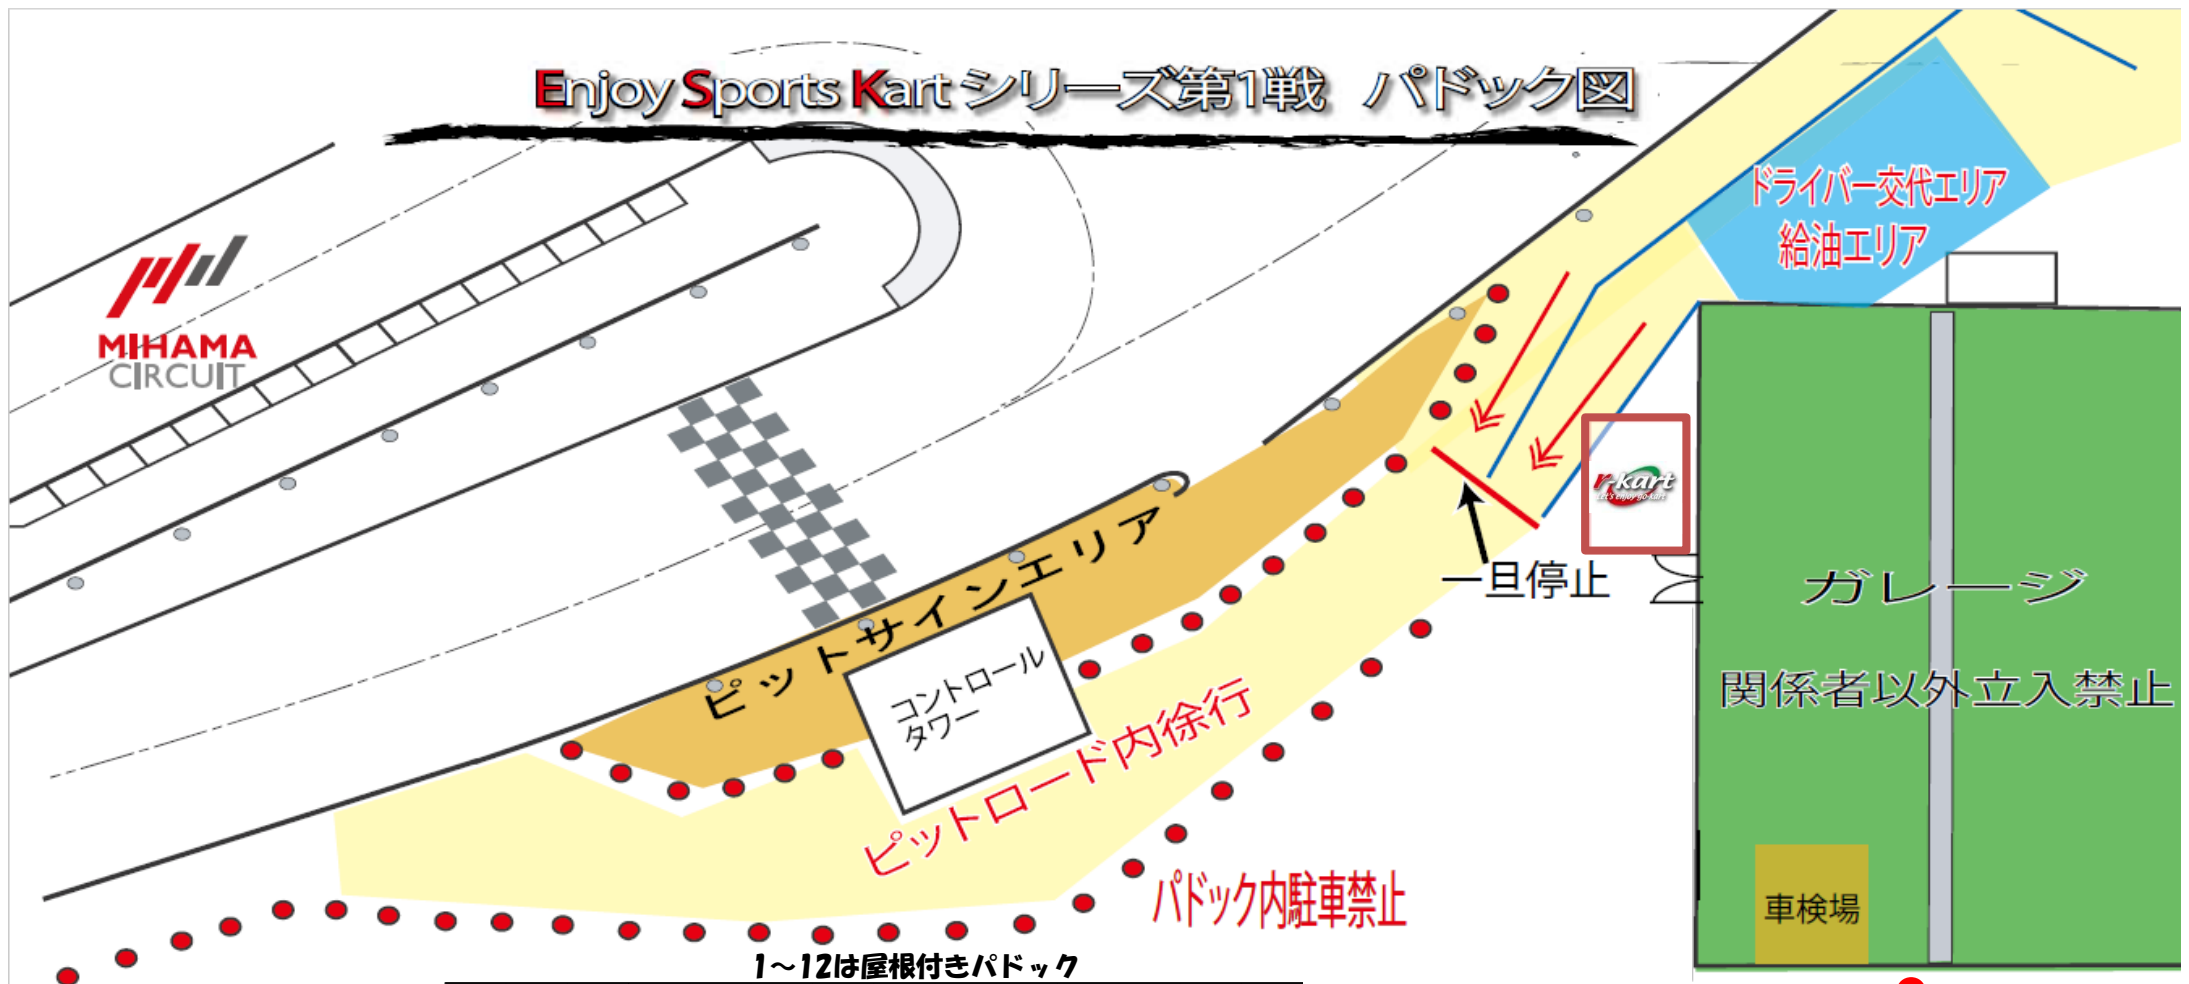

Enjoy Sports Kart シリーズ第1戦 パドック図

1~12は屋根付きパドック

- 14 13 12 11 10 9 8 7 6 5 4 3 2 1

| PIT | クラス | ゼッケン | チーム名 | PIT | クラス | ゼッケン | チーム名 |
|-----|--------|------|-----------------|-----|--------|------|--------------------|
| 1 | enjoyC | 11 | MRF | 8 | enjoyB | 36 | TEAMFELIX |
| 2 | enjoyC | 7 | racerracer | 9 | enjoyB | 19 | チーム己鈴 |
| 3 | enjoyC | 33 | racerracerenjoy | 10 | enjoyC | 53 | 538-Racing |
| 4 | enjoyB | 57 | RUNSLレーシング | 11 | enjoyB | 23 | 幸田サーキット Team あべし！！ |
| 5 | enjoyB | 24 | びんて〜じ | 12 | enjoyB | 5 | 大同大学msr |
| 6 | enjoyM | 61 | イワゾー・ノバレーシング | 13 | enjoyB | 22 | 大同大学msrTRY |
| 7 | enjoyC | 1 | ボンバーレーシング | 14 | | | |