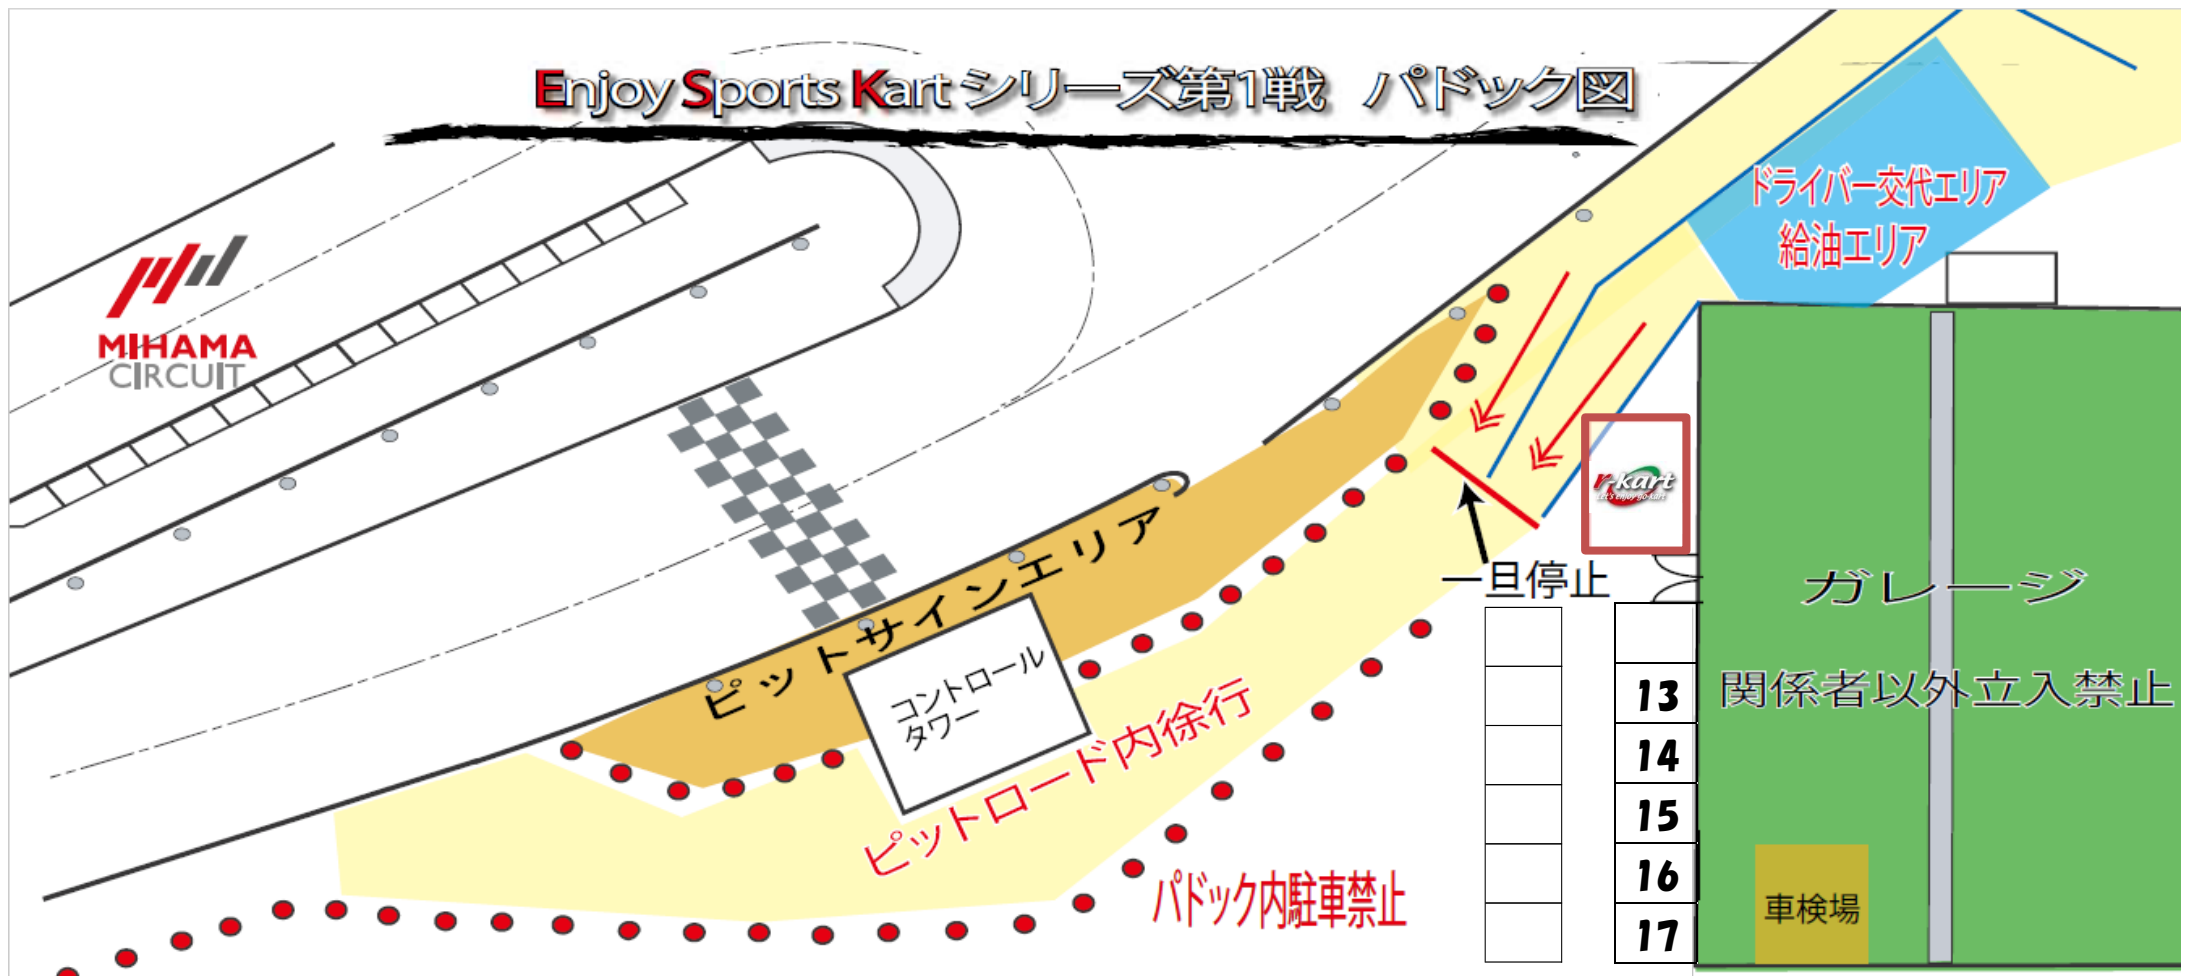

Enjoy Sports Kart シリーズ第1戦 パドック図

12 11 10 9 8 7 6 5 4 3 2 1

PIT	クラス	ゼッケン	チーム名	PIT	クラス	ゼッケン	チーム名
1	enjoyC	11	MRF	10	enjoyM	19	チーム已鈴
2	enjoyC	77	ミカエル&ルシファ	11	enjoyB	24	びんて〜じ
3	enjoyC	4	ボンバーレーシング	12	enjoyC	55	ボクシーTIGRE
4	enjoyC	43	シーサーレーシング with WEST	13	enjoyB	23	大同大学msr
5	enjoyM	61	イワゾー・ノバラレーシング	14	enjoyB	22	大同大学msr try
6	enjoyC	8	racer racer	15	enjoyB	21	幸田サーキットTeamあべし！！
7	enjoyC	33	racer racer enjoy	16	enjoyM	13	ペローチEMS 1号車
8	enjoyC	53	538-Racing	17	enjoyB	76	Raptor 丸山工務店
9	enjoyB	36	TEAM FELIX				