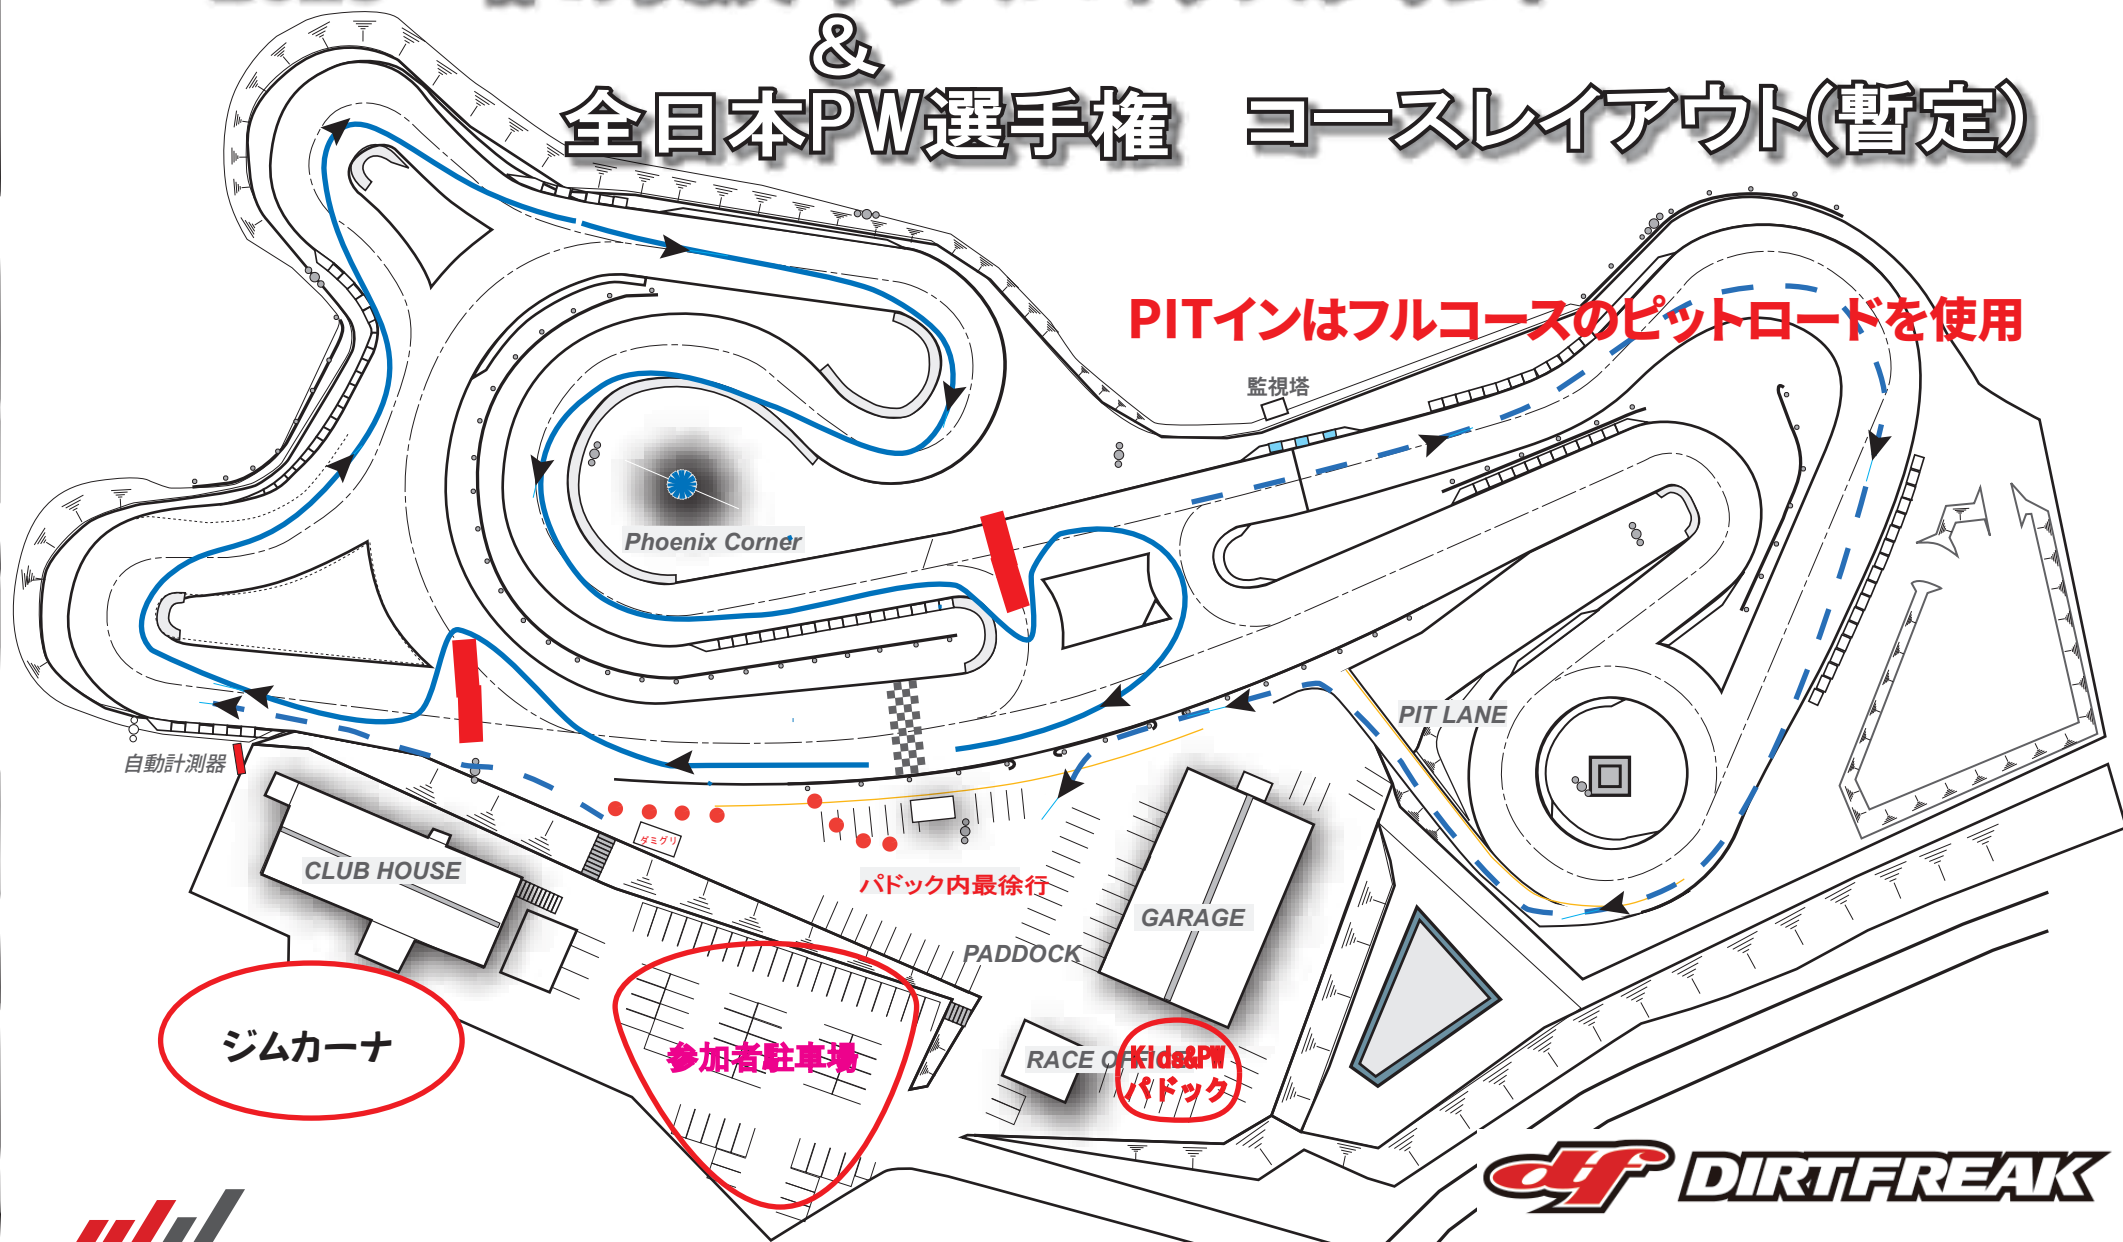

2023 春の美浜キッズバイクスプリント & 全日本PW選手権 コースレイアウト(暫定)

PITインはフルコースのピットロードを使用

Phoenix Corner

監視塔

自動計測器

CLUB HOUSE

ジムカーナ

参加者駐車場

パドック内最徐行

GARAGE

PADDOCK

RACE of

Kids&PW

パドック

PIT LANE