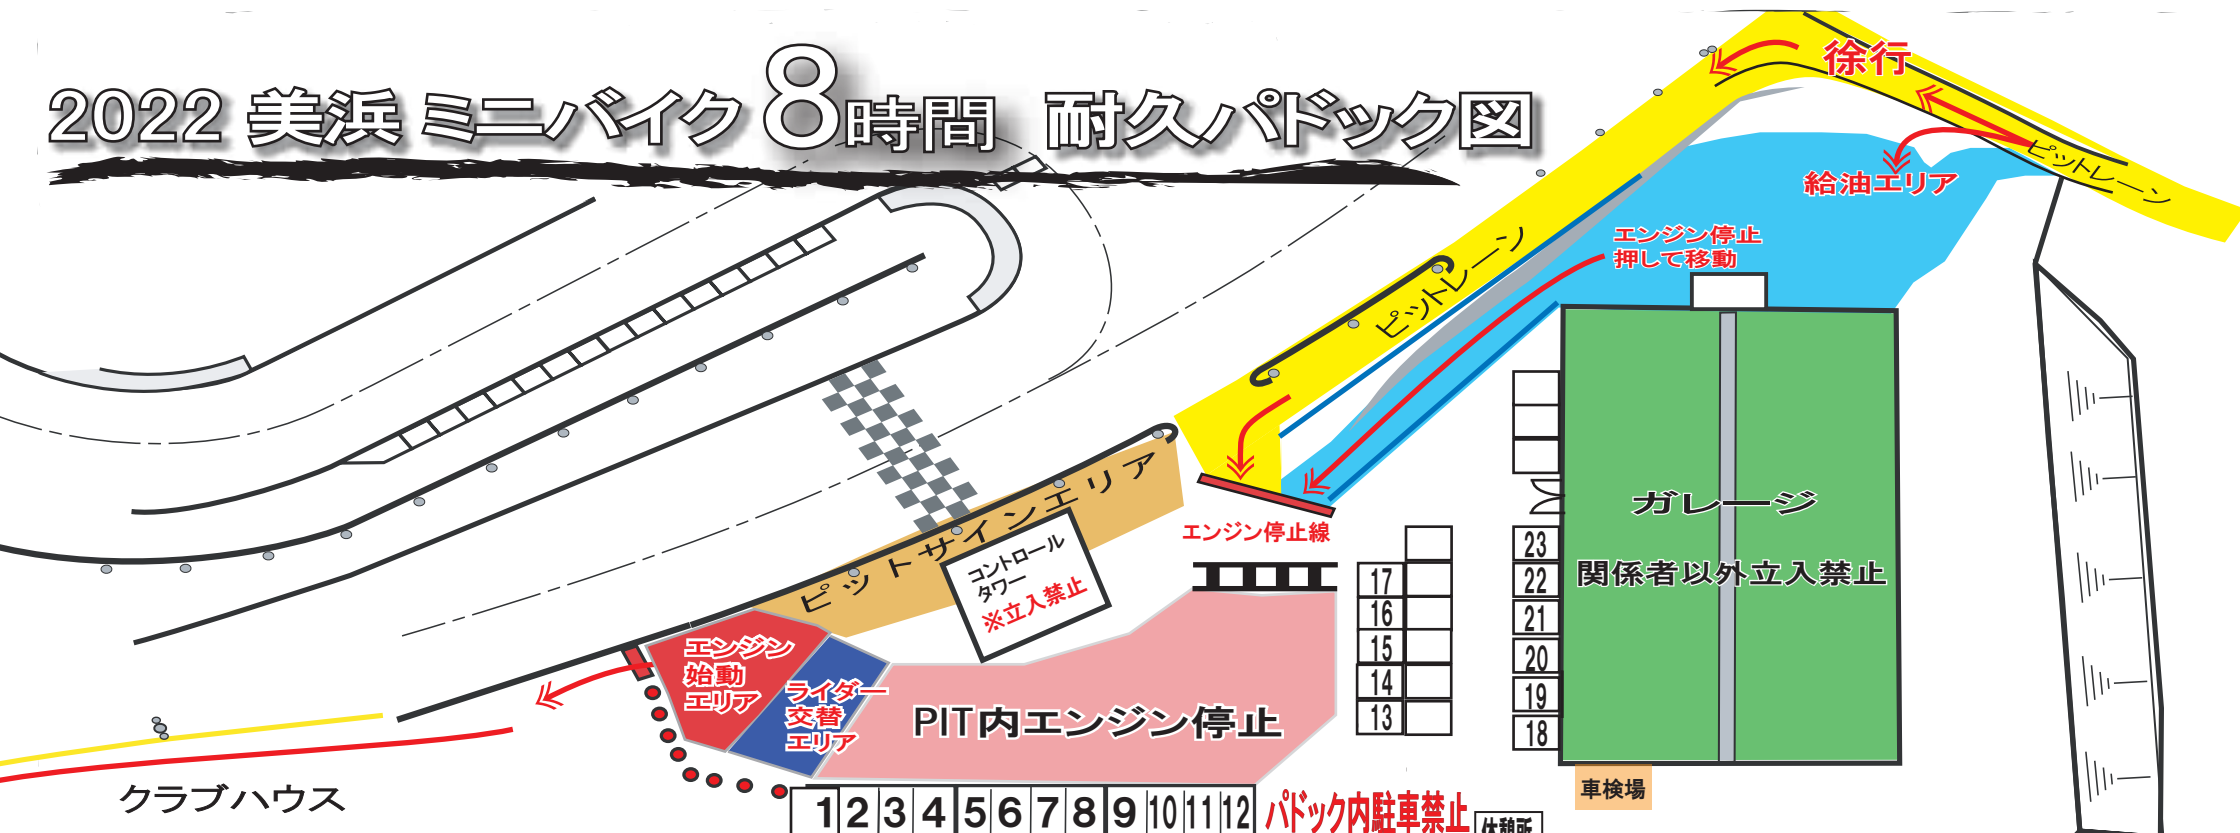

# 2022 美浜 ミニバイク 8時間 耐久パドック図

PIT	ゼッケン	チーム名	PIT	ゼッケン	チーム名
1	2	チームMD倉内モータース	16	68	クラブガレージ&WINS&浜ちゃんズ!
2	31	DINO RACING	17	32	PJS, MCM, BG, SM + YSA
3	38	シンセツRT&暗黒クラブ&モトキッズ	18	60	バイクエリア☆ダンガリー
4	17	ハタレーシング	19	90	ダンガリー&マル九ぶどう園
5	8	明智ヒルトップエンデュランス+JUBET	20	5	H's garage with うなぎ処かとう
6	21	モトキッズ☆G3☆青木商店	21	51	HinaxxX
7	78	TeamALTEC	22		鬼神SPL
8	84	ちんたられ〜しんぐ	23		鬼神SPL
9	7	Team MASK	24	88	TeamL.K.W青空ガレーチ
10	33	K.R.A.S.H.M	25	3	YM racing
11	1	バイクアンドバイクR1			
12	37	バイクアンドバイクR2			
13	29	愛知発ぼちぼちツーリング			
14	11	モーニングウィリー&二輪倶楽部			
15	9	(有) 水野サービス			

パドック内駐車禁止

管理棟  
トイレ  
トイレ

■ピットの利用■  
隣同士協力しあって、密にならないようお願いいたします。  
※屋根つきピットの区画は2.5mx5mです。

※8/27 22:00以降パドック内へ入りテント設営・準備をすることができます。

※ 2022/8/23現在