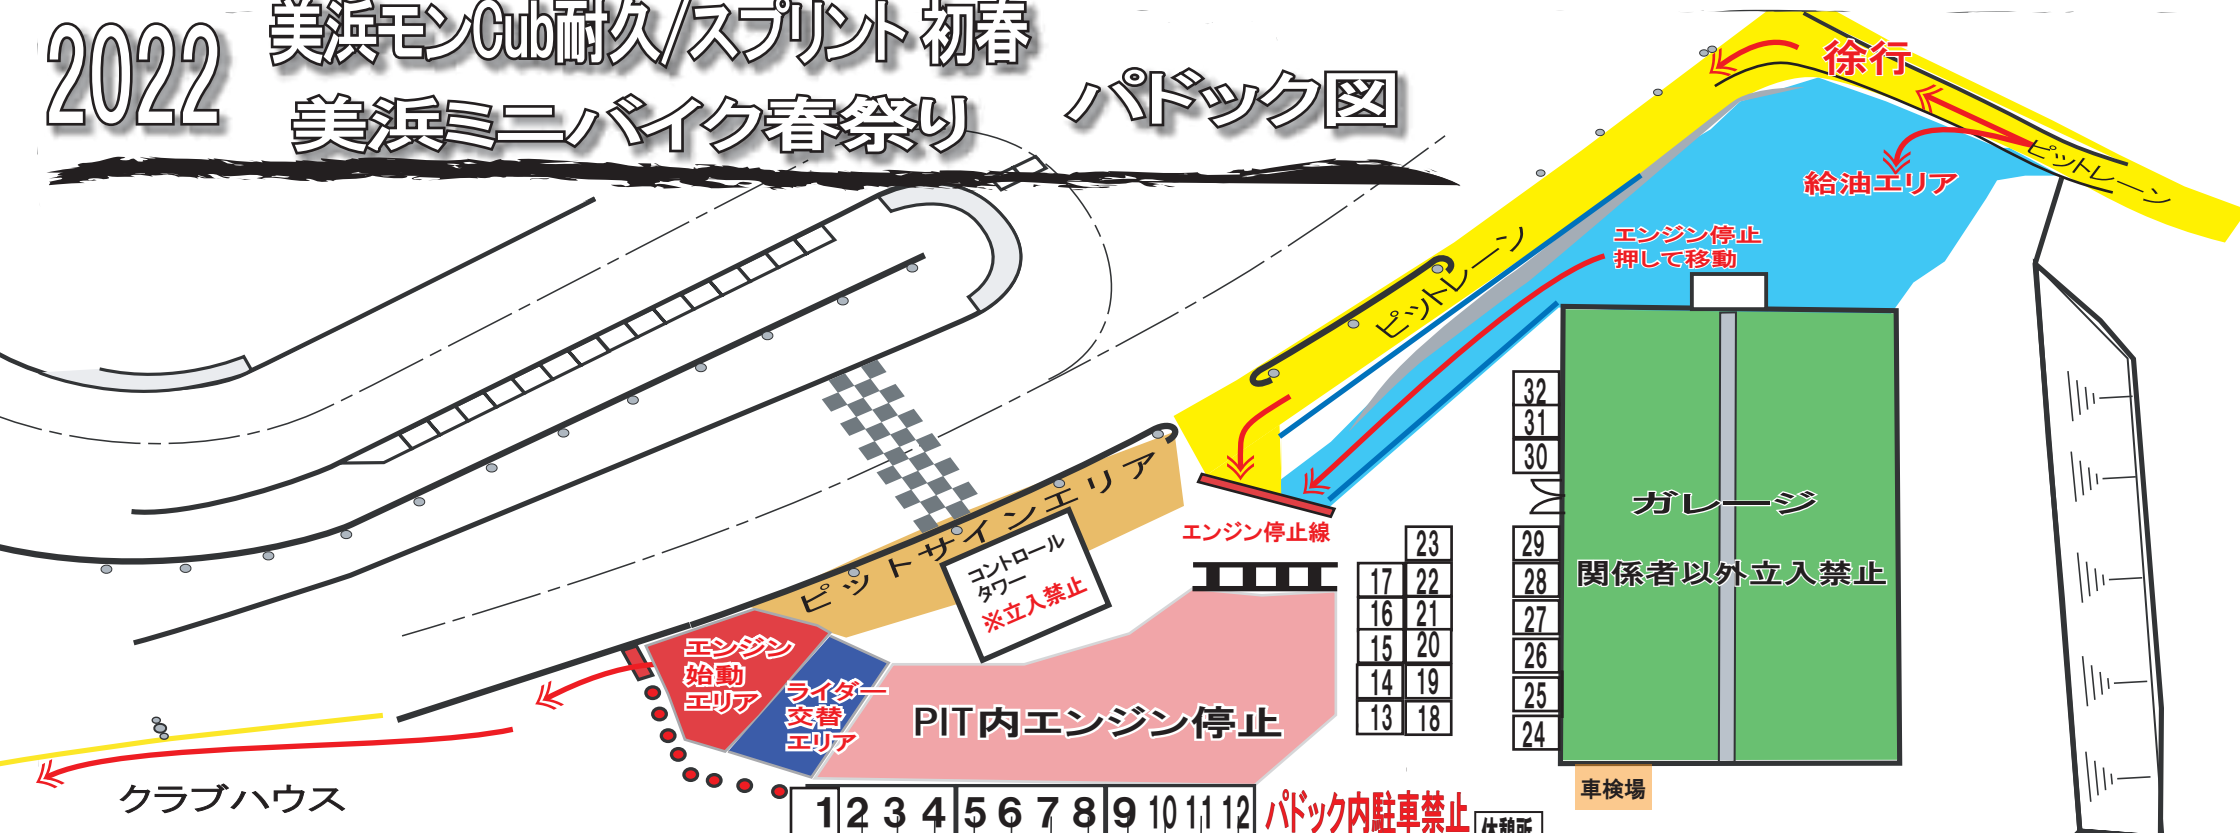

2022 美浜モンCub耐久/スプリント 初春 美浜ミニバイク春祭り

パドック図

ピット	ゼッケン	チーム名	ピット	ゼッケン	チーム名
1	4	燃費観音カ ネンピカンノンリキ	14	3	野村モーターズ
2	10	Team.MCM+UB乗り増やしたいぞ!!	15	67	Cuby & MotoPod
3	22	WOTとゆかいな仲間たち	16	35	FRONTHILL & BIGEAST
4	99	Team 1098	17	15	アクノスズキ
5	23	モトモトNANDY&シンペーRT	24	11	ツナギはジュベットです!!
6	2	西澤塾&SRS	25	24	ナリデンam+走り屋女子
7	1	チーム「アクノソシキ」	26	64	Fkworks Tst
8	45	暗黒クラブ	27	7	ナリデン+攻翔伝+榊原板金+流走男
9	88	Team BBTC	28	18	m-techハタデンBRIDGESTONE
10	33	軍団井上	29	51	T・モトキッズ&シンセツ中日本自動車短大
11	69	MotoPodとZ-WHEEL	30	21	チームP・J・S
12	43	ツナギはジュベットで!!	31	3	榊原板金工業+速心
13	53	野村MT&蔵王RP&ULS	32	32	みんなおか+妖怪砂遊び

パドック内駐車禁止

■ピットの利用■
隣同士協力しあって、密にならないようお願いいたします。
※屋根つきピットの区画は2.5mx5mです。

モンCubスプリント参加者は18-23のピットをご利用下さい。
※03/19 22:00以降パドック内へ入りテント設営・準備をすることができます。

※ 2022/3/15現在