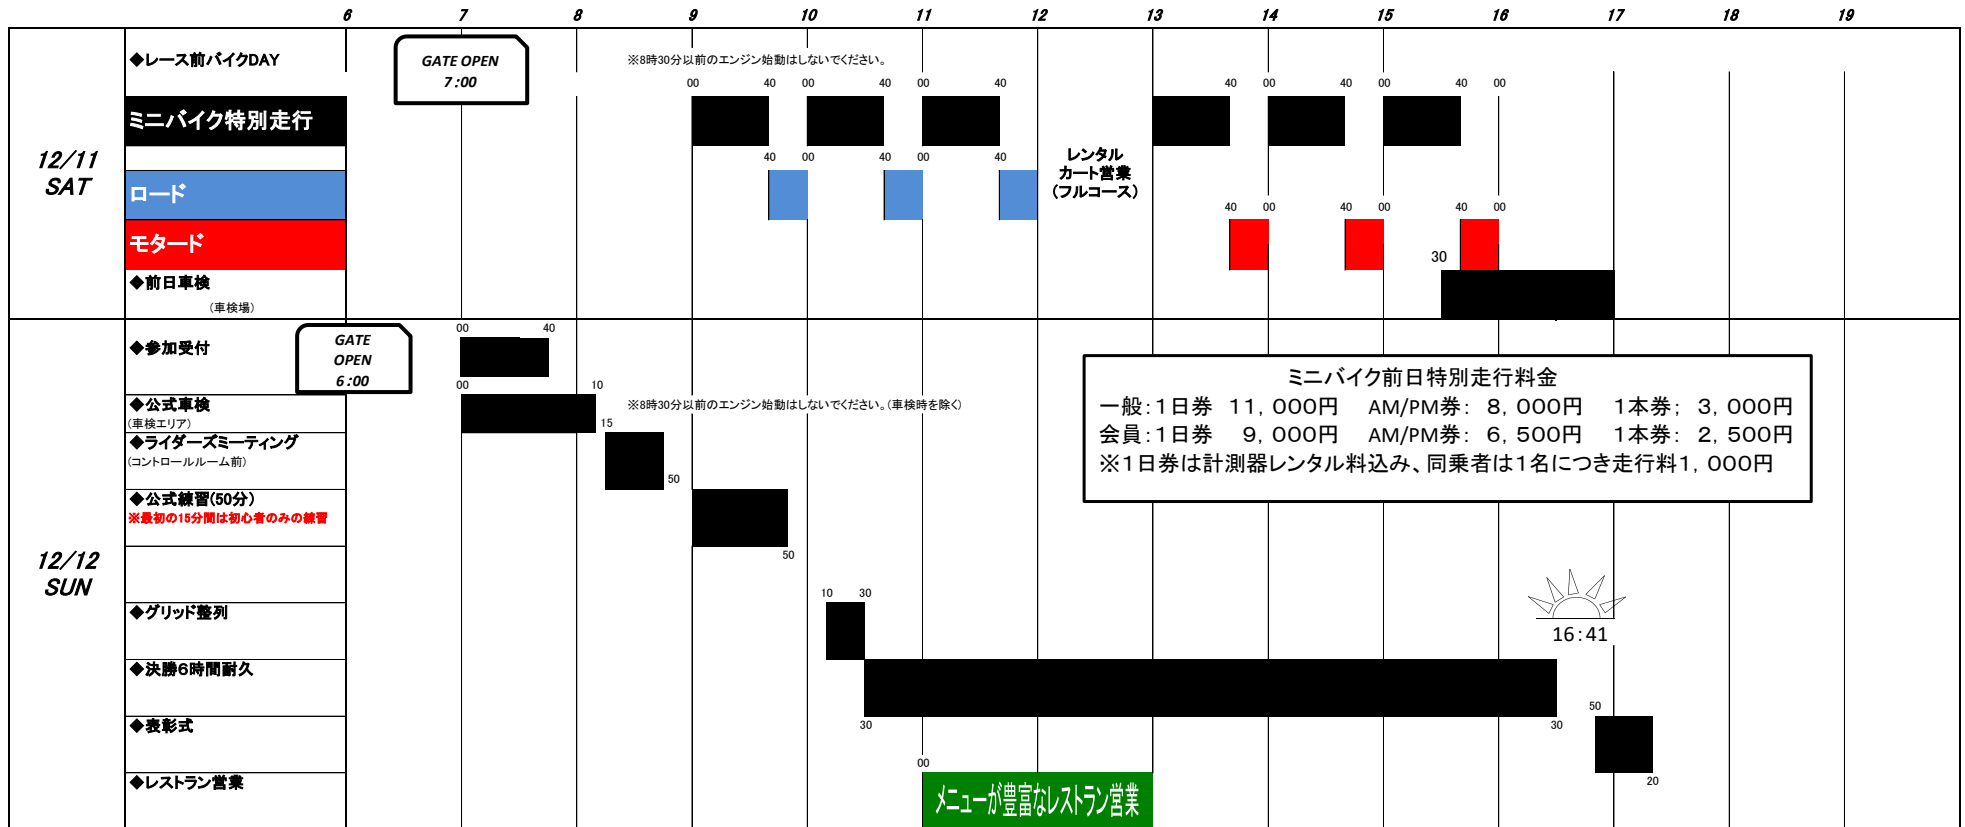

2021 美浜ミニバイク6時間耐久レース

2021/11/22 暫定

タイムスケジュール

※ 計測器(トランスポンダー)はレース当日にお渡しします。
 ※ ガソリンは練習走行スタート前までに給油エリアへ保管すること。

※ スケジュールは多少前後する可能性があります。
 ※ 決勝スタート前までにグリッドへ整列してください。整列時間に間に合わない車両は、ピットスタートになります。
 ※ 事故等があった場合、走行時間やレース時間が短縮される場合があります。
 ※ 当日の状況によりスケジュールが変更される場合があります