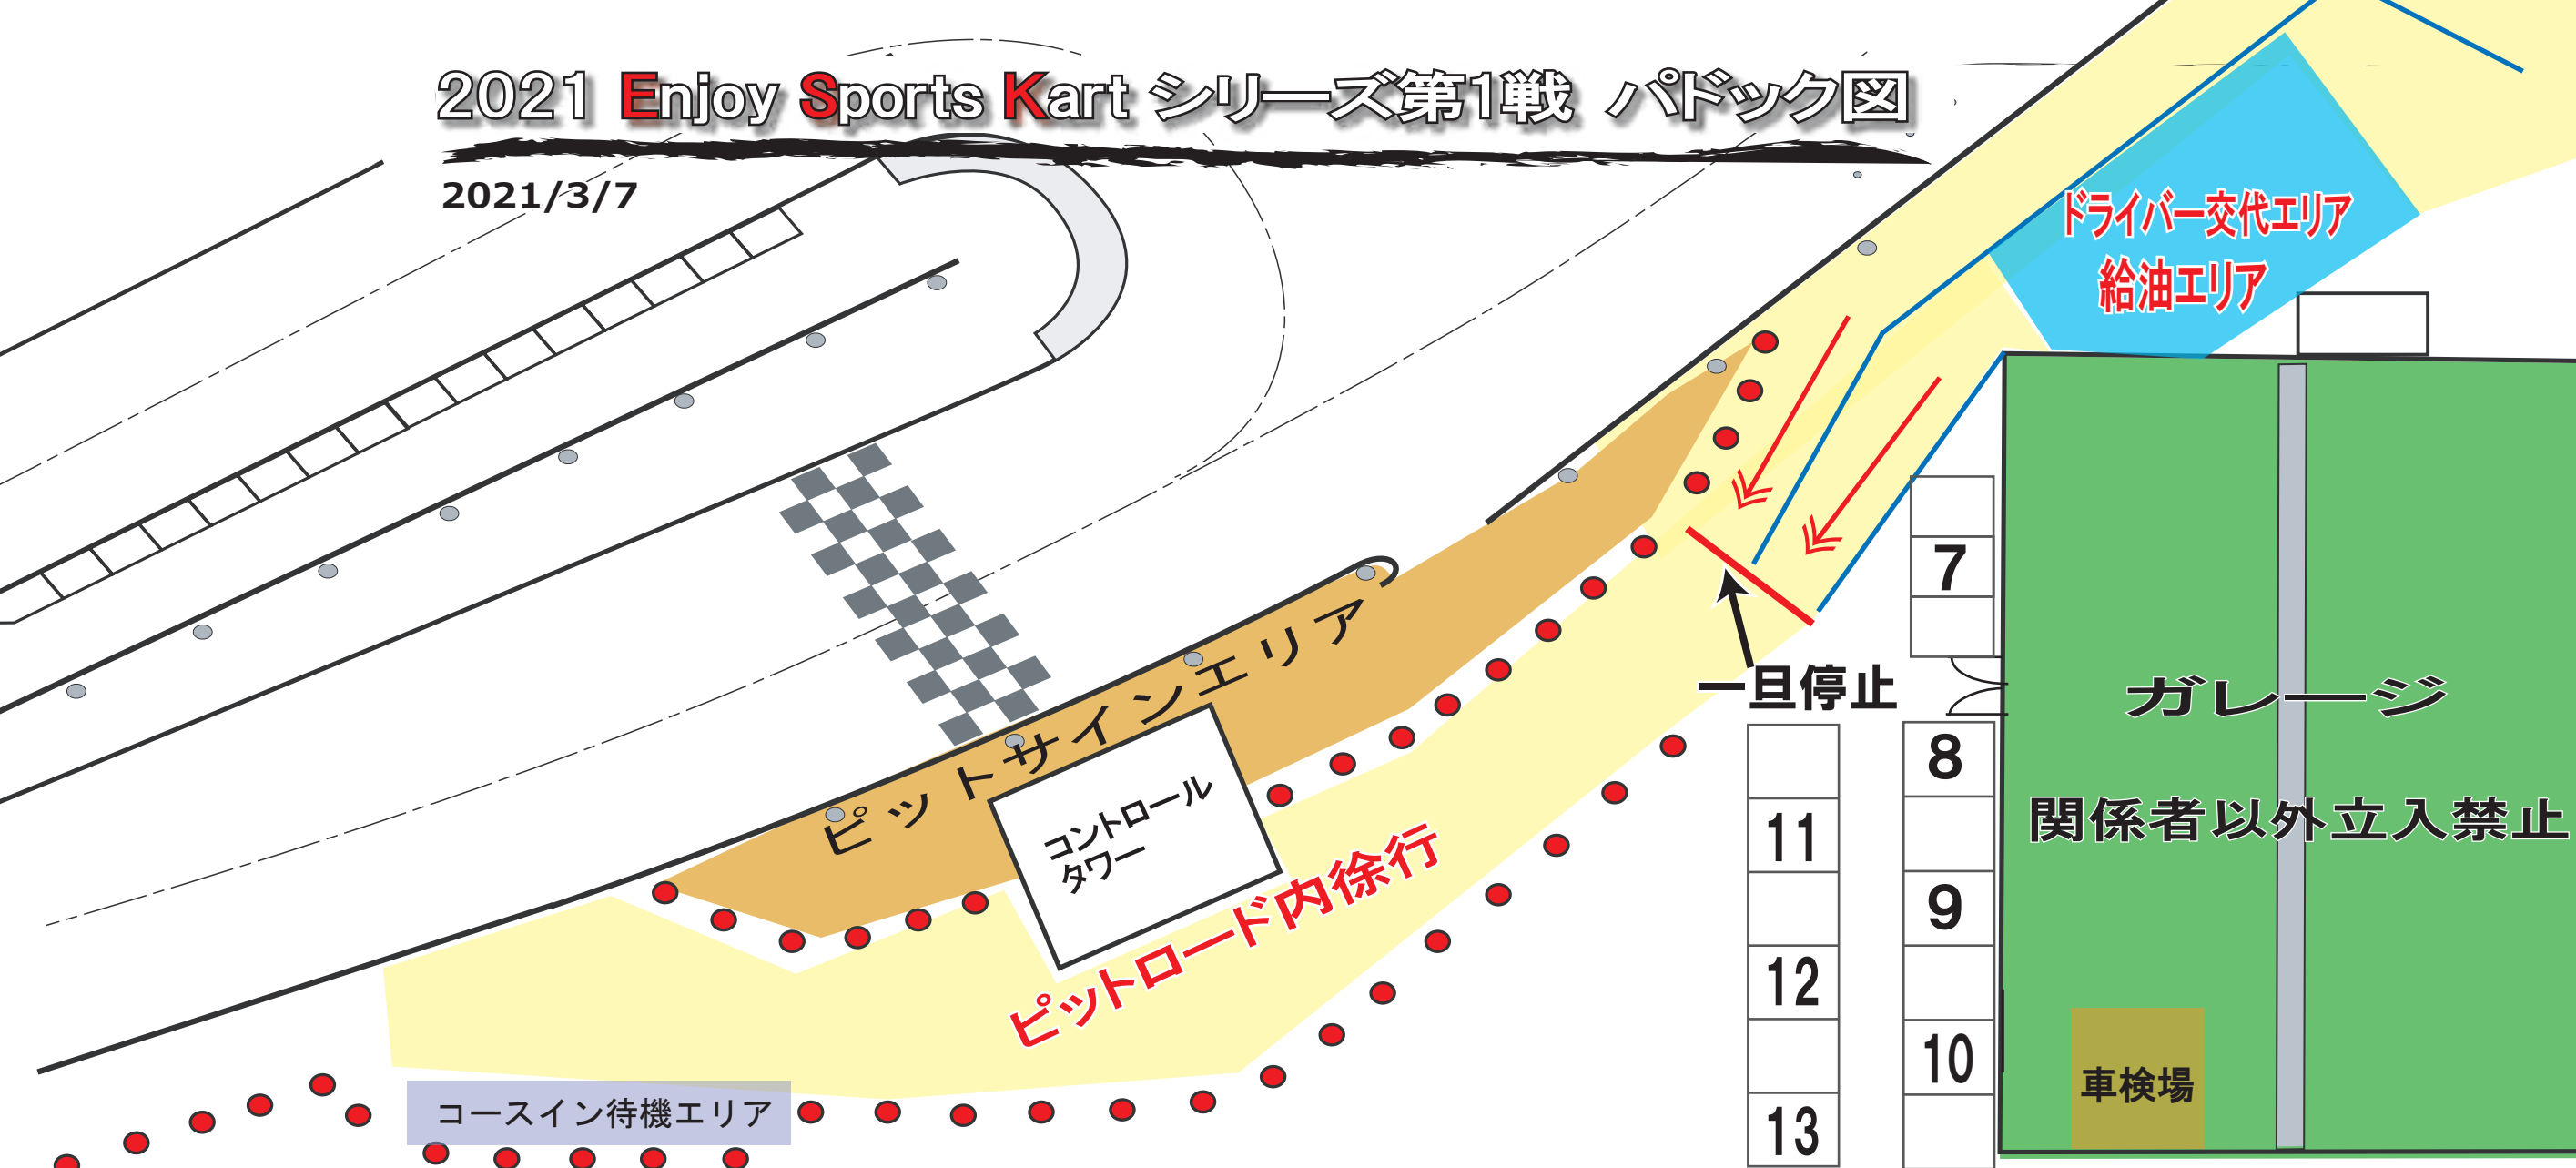

2021 Enjoy Sports Kart シリーズ第1戦 パドック図

2021/3/7

コースイン待機エリア

ピットロード内徐行

ドライバー交代エリア
給油エリア

ガレージ

関係者以外立入禁止

車検場

一旦停止

r-kart

- 6
- 5
- 4
- 3
- 2
- 1

パドック内駐車禁止

休憩所

PIT	クラス	ゼッケン	チーム名	PIT	クラス	ゼッケン	チーム名
1	enjoyC	55	ボクシーTIGRE	11	enjoyC	1	MRF
2	enjoyC	44	アフェクションレーシング	12	enjoyB	74	KU ENDURANCE with 丸山工務店
3	enjoyC	77	ミカエル&ルシファ	13	enjoyB	13	FeG Power
4	enjoyC	2	ボンバーレーシング	14			
5	enjoyC	15	koba-tec@ボンバー	15			
6	enjoyB	58	神星	16			
7	enjoyC	31	HPS	17			
8	enjoyB	24	びいんて〜じ	18			
9	enjoyC	53	538-Racing	19			
10	enjoyC	61	イワゾー・ノバレーシング	20			