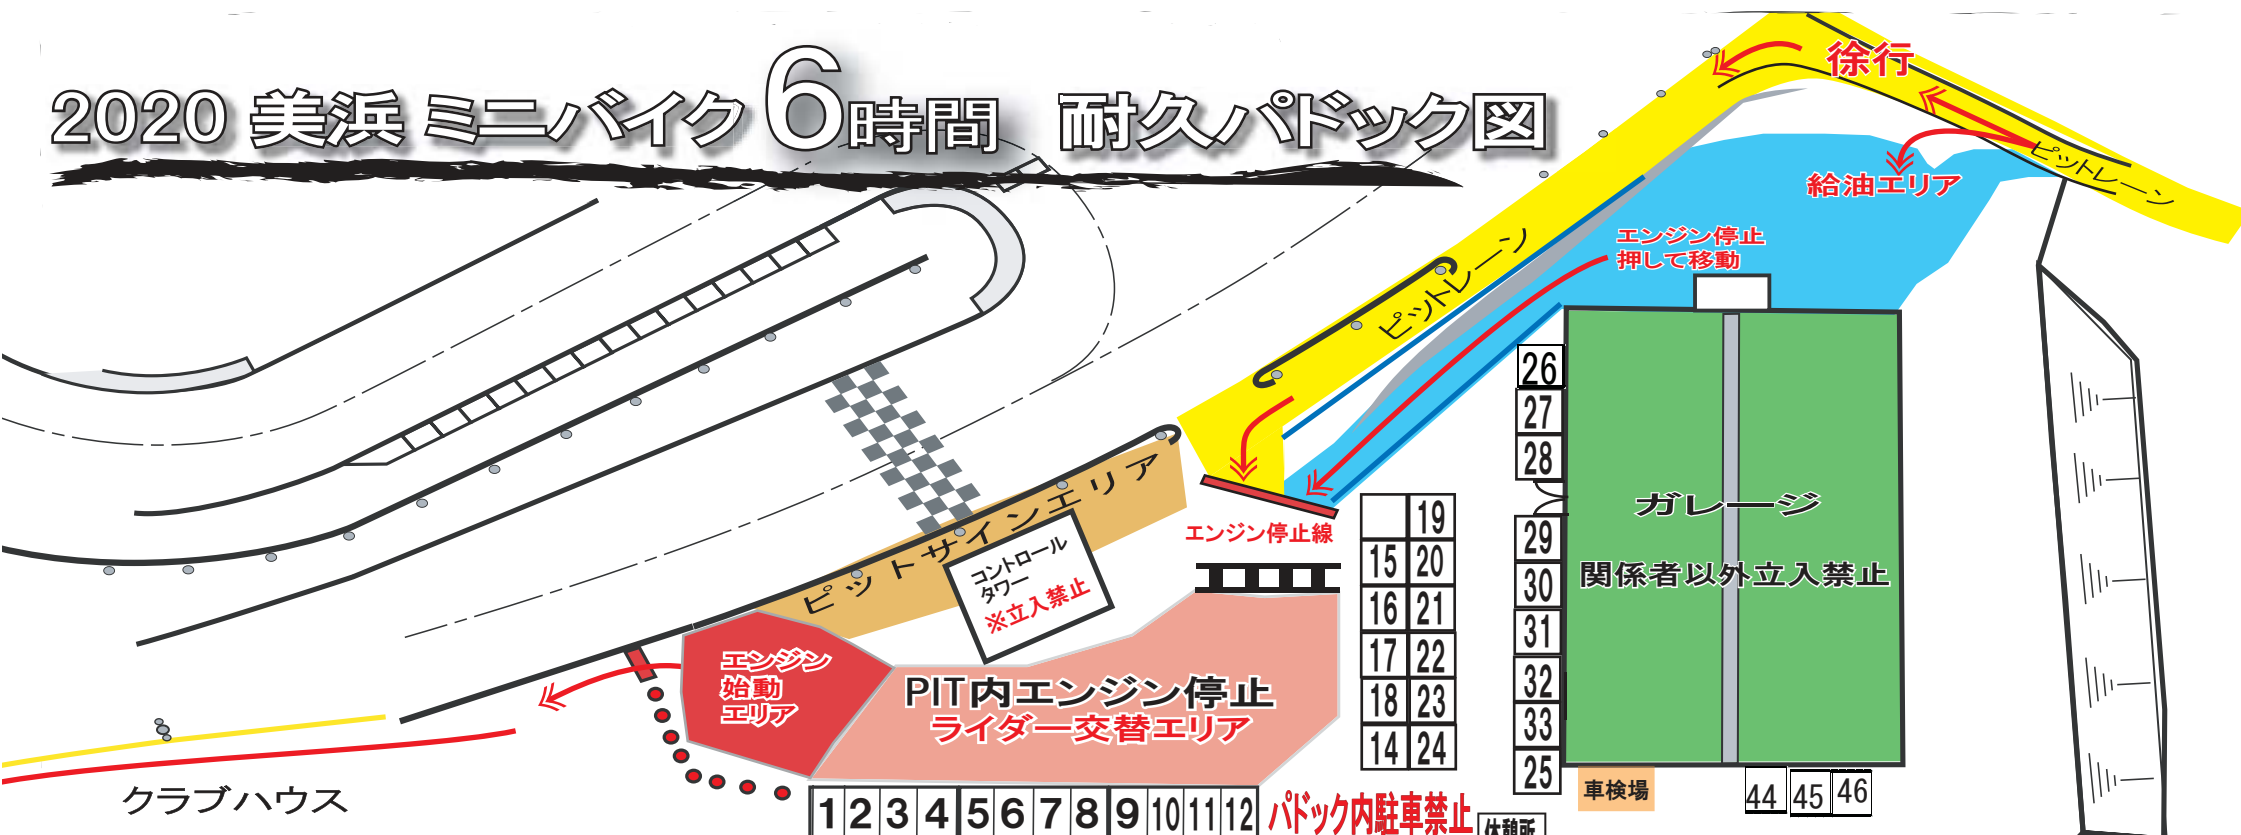

# 2020 美浜 ミニバイク 6時間 耐久パドック図

1 2 3 4 5 6 7 8 9 10 11 12

19  
15 20  
16 21  
17 22  
18 23  
14 24

26  
27  
28  
29  
30  
31  
32  
33  
25

44 45 46

13 35 37 39 41 43  
34 36 38 40 42

駐車場番号	ゼッケン	チーム名	駐車場番号	ゼッケン	チーム名
1	2	チームMD倉内モータース	24	4	チームあ
2	26	シンセツレーシングGROM	25	53	MASK with 関口組
3	28	シンセツレーシングNSF	26	3	ワイエス精機KZexpress
4	29	シンセツレーシングXR	27	16	オートウイング&うなぎ処かとう
5	27	シンセツレーシングNSF-エン	28	42	ようつう Racing
6	12	チームいずのすけ	29	32	Teamネルガル パープルズ
7	17	ハタレーシング ドS組	30	41	NITRO Racing NSR
8	37	ハタレーシング ドM組	31	45	NITRO Racing XR
9	79	EvgRT from NAPA	32	46	K-max Racing Team
10	56	オクチャンズナイン	33	30	みんなおか Racing +SSC
11	14	なかう会	34	70	いじってる改? 軽量組
12	7	ホワイトレーシング+さかなR	35	87	いじってる改? レーシングチーム
13	88	TeamLowkeyWise	36	1	軍団榊原板金工業+ALTEC
14	80	CAR Control	37	11	チーム☆ダンガリー白組
15	43	おじさん禮紳偶	38	33	チーム★ダンガリー赤組
16	44	★RS二輪倶楽部★	39	71	Taira Promote B
17	67	DAC Racing	40	72	Taira Promote A
18	51	T・モトキッズ&ノブレッセ	41	24	3LR ファクトリーカサハラ
19	77	オオサワレーシング	42	5	ヒラノレーシングクラブ
20	22	西丸JDSワイエス精機	43	23	RIGID Racing
21	31	DINO RACING	44	74	Woody RC
22	13	PJS鬼神BG Y's妖怪砂遊	45	73	プロテクトwith福ちゃん
23	34	ち〜む BACCHUS	46	69	チーム シンエツ

■ピットの利用■  
 テントを張る方は3m×3mの枠内でテントを立て下さい。  
 ※三密を避ける様、隣同士協力しあって下さい。  
 ※屋根付きピットの区画は2.5m×5mです。  
 ※12/12 22:00以降パドック内へ入りテント設営・準備をすることができます。

※ 2020/12/8現在