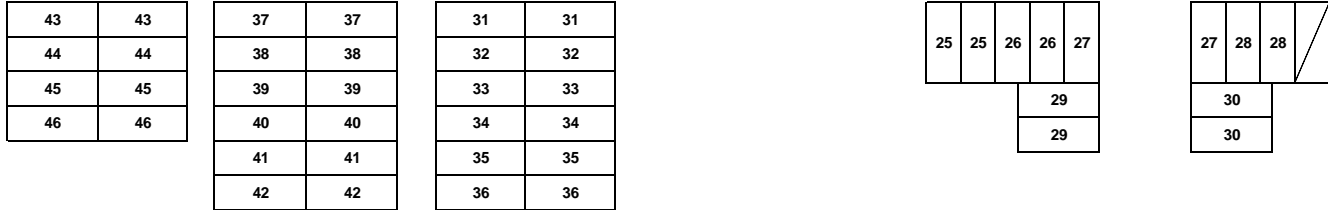

2020.12.13 (SUN) 美浜ミニバイク6耐 駐車場

2020/12/6 12:38 現在

パドック

第二駐車場

- ※車両は指定された場所へ駐車してください。
- ※パスがない車両は第2駐車場もしくは第3駐車場へ止めてください。
- ※緊急車両の通行の妨げになるため路上駐車は禁止です。
- ※タイヤ等の廃棄は絶対にしないでください。

| 駐車場番号 | ゼッケン | チーム名 | 出走番号 | ゼッケン | チーム名 |
|-------|------|-----------------|------|------|------------------|
| 1 | 2 | チームMD倉内モータース | 24 | 4 | チームあ |
| 2 | 26 | シンセツレーシングGROM | 25 | 53 | MASK with 関口組 |
| 3 | 28 | シンセツレーシングNSF | 26 | 3 | ワイエス精機KZexpress |
| 4 | 29 | シンセツレーシングXR | 27 | 16 | オートウイング&うなぎ処かとう |
| 5 | 27 | シンセツレーシングNSF-エン | 28 | 42 | ようつうRacing |
| 6 | 12 | チームいずのすけ | 29 | 32 | Teamネルガル パーブルズ |
| 7 | 17 | ハタレーシング DS組 | 30 | 41 | NITRO Racing NSR |
| 8 | 37 | ハタレーシング ドM組 | 31 | 45 | NITRO Racing XR |
| 9 | 79 | EvgRT from NAPA | 32 | 46 | K-maxRacingTeam |
| 10 | 56 | オクチャンズナイン | 33 | 30 | みんおかRacing.+SSC |
| 11 | 14 | なかう会 | 34 | 70 | いじってる改? 軽量組 |
| 12 | 7 | ホワイトレーシング+さかなR | 35 | 87 | いじってる改?レーシングチーム |
| 13 | 88 | TeamLowkeyWise | 36 | 1 | 軍団辯原板金工業+ALTEC |
| 14 | 80 | CAR Control | 37 | 11 | チーム☆ダンガリー白組 |
| 15 | 43 | おじさん禮紳偶 | 38 | 33 | チーム★ダンガリー赤組 |
| 16 | 44 | ★RS二輪倶楽部★ | 39 | 71 | Taira Promote B |
| 17 | 67 | DAG Racing | 40 | 72 | Taira Promote A |
| 18 | 51 | T・モトキッズ&ノブレッセ | 41 | 24 | 3LR ファクトリーカサハラ |
| 19 | 77 | オオサワレーシング | 42 | 5 | ヒラノレーシングクラブ |
| 20 | 22 | 西丸JDSワイエス精機 | 43 | 23 | RIGID Racing |
| 21 | 31 | DINO RACING | 44 | 74 | Woody RC |
| 22 | 13 | PJS鬼神BG Y's妖怪砂遊 | 45 | 73 | プロテクトwith福ちゃん |
| 23 | 34 | ち～む BACCHUS | 46 | 69 | チーム シンエツ |