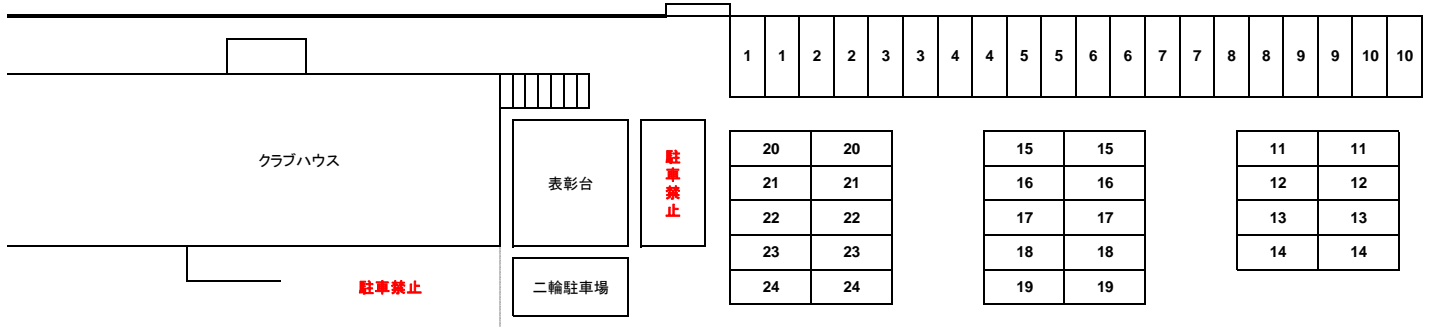

2020.12.13 (SUN) 美浜ミニバイク6耐 駐車場

2020/12/6 12:38 現在

パドック

第二駐車場

- ※車両は指定された場所へ駐車してください。
- ※パスがない車両は第2駐車場もしくは第3駐車場へ止めてください。
- ※緊急車両の通行の妨げになるため路上駐車は禁止です。
- ※タイヤ等の廃棄は絶対にしないでください。

| 駐車場番号 | ゼッケン | チーム名 | 出走番号 | ゼッケン | チーム名 |
|-------|------|-----------------|------|------|------------------|
| 1 | 2 | チームMD倉内モータース | 24 | 4 | チームあ |
| 2 | 26 | シンセツレーシングGROM | 25 | 53 | MASK with 関口組 |
| 3 | 28 | シンセツレーシングNSF | 26 | 3 | ワイエス精機KZexpress |
| 4 | 29 | シンセツレーシングXR | 27 | 16 | オートウイング&うなぎ処かとう |
| 5 | 27 | シンセツレーシングNSF-エン | 28 | 42 | ようつうRacing |
| 6 | 12 | チームいずのすけ | 29 | 32 | Teamネルガル パーブルズ |
| 7 | 17 | ハタレーシング DS組 | 30 | 41 | NITRO Racing NSR |
| 8 | 37 | ハタレーシング ドM組 | 31 | 45 | NITRO Racing XR |
| 9 | 79 | EvgRT from NAPA | 32 | 46 | K-maxRacingTeam |
| 10 | 56 | オクチャンズナイン | 33 | 30 | みんおかRacing.+SSC |
| 11 | 14 | なかう会 | 34 | 70 | いじってる改? 軽量組 |
| 12 | 7 | ホワイトレーシング+さかなR | 35 | 87 | いじってる改?レーシングチーム |
| 13 | 88 | TeamLowkeyWise | 36 | 1 | 軍団辯原板金工業+ALTEC |
| 14 | 80 | CAR Control | 37 | 11 | チーム☆ダンガリー白組 |
| 15 | 43 | おじさん禮紳偶 | 38 | 33 | チーム★ダンガリー赤組 |
| 16 | 44 | ★RS二輪倶楽部★ | 39 | 71 | Taira Promote B |
| 17 | 67 | DAG Racing | 40 | 72 | Taira Promote A |
| 18 | 51 | T・モトキッズ&ノブレッセ | 41 | 24 | 3LR ファクトリーカサハラ |
| 19 | 77 | オオサワレーシング | 42 | 5 | ヒラノレーシングクラブ |
| 20 | 22 | 西丸JDSワイエス精機 | 43 | 23 | RIGID Racing |
| 21 | 31 | DINO RACING | 44 | 74 | Woody RC |
| 22 | 13 | PJS鬼神BG Y's妖怪砂遊 | 45 | 73 | プロテクトwith福ちゃん |
| 23 | 34 | ち～む BACCHUS | 46 | 69 | チーム シンエツ |