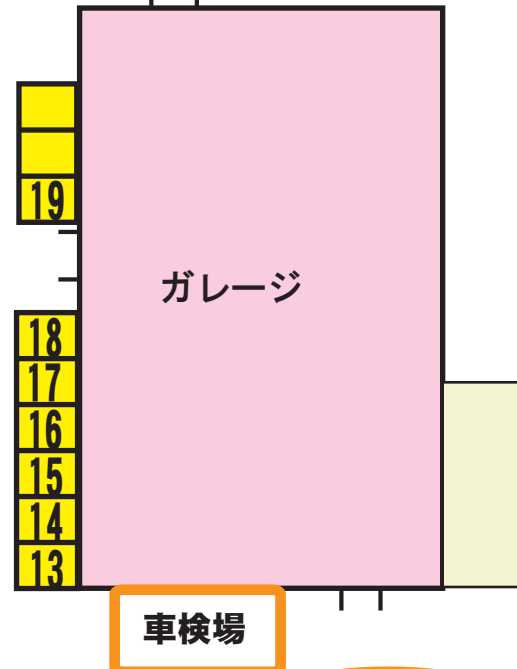

コース

車検場

カスタム
コンテスト

クラブハウス

表彰台

フリー走行パドック

スリーターパドック

屋根ありパドックは 5 m x 2.5 m 他は 3 m x 3 m
スプリントクラス参加の方は特に指定はありません。