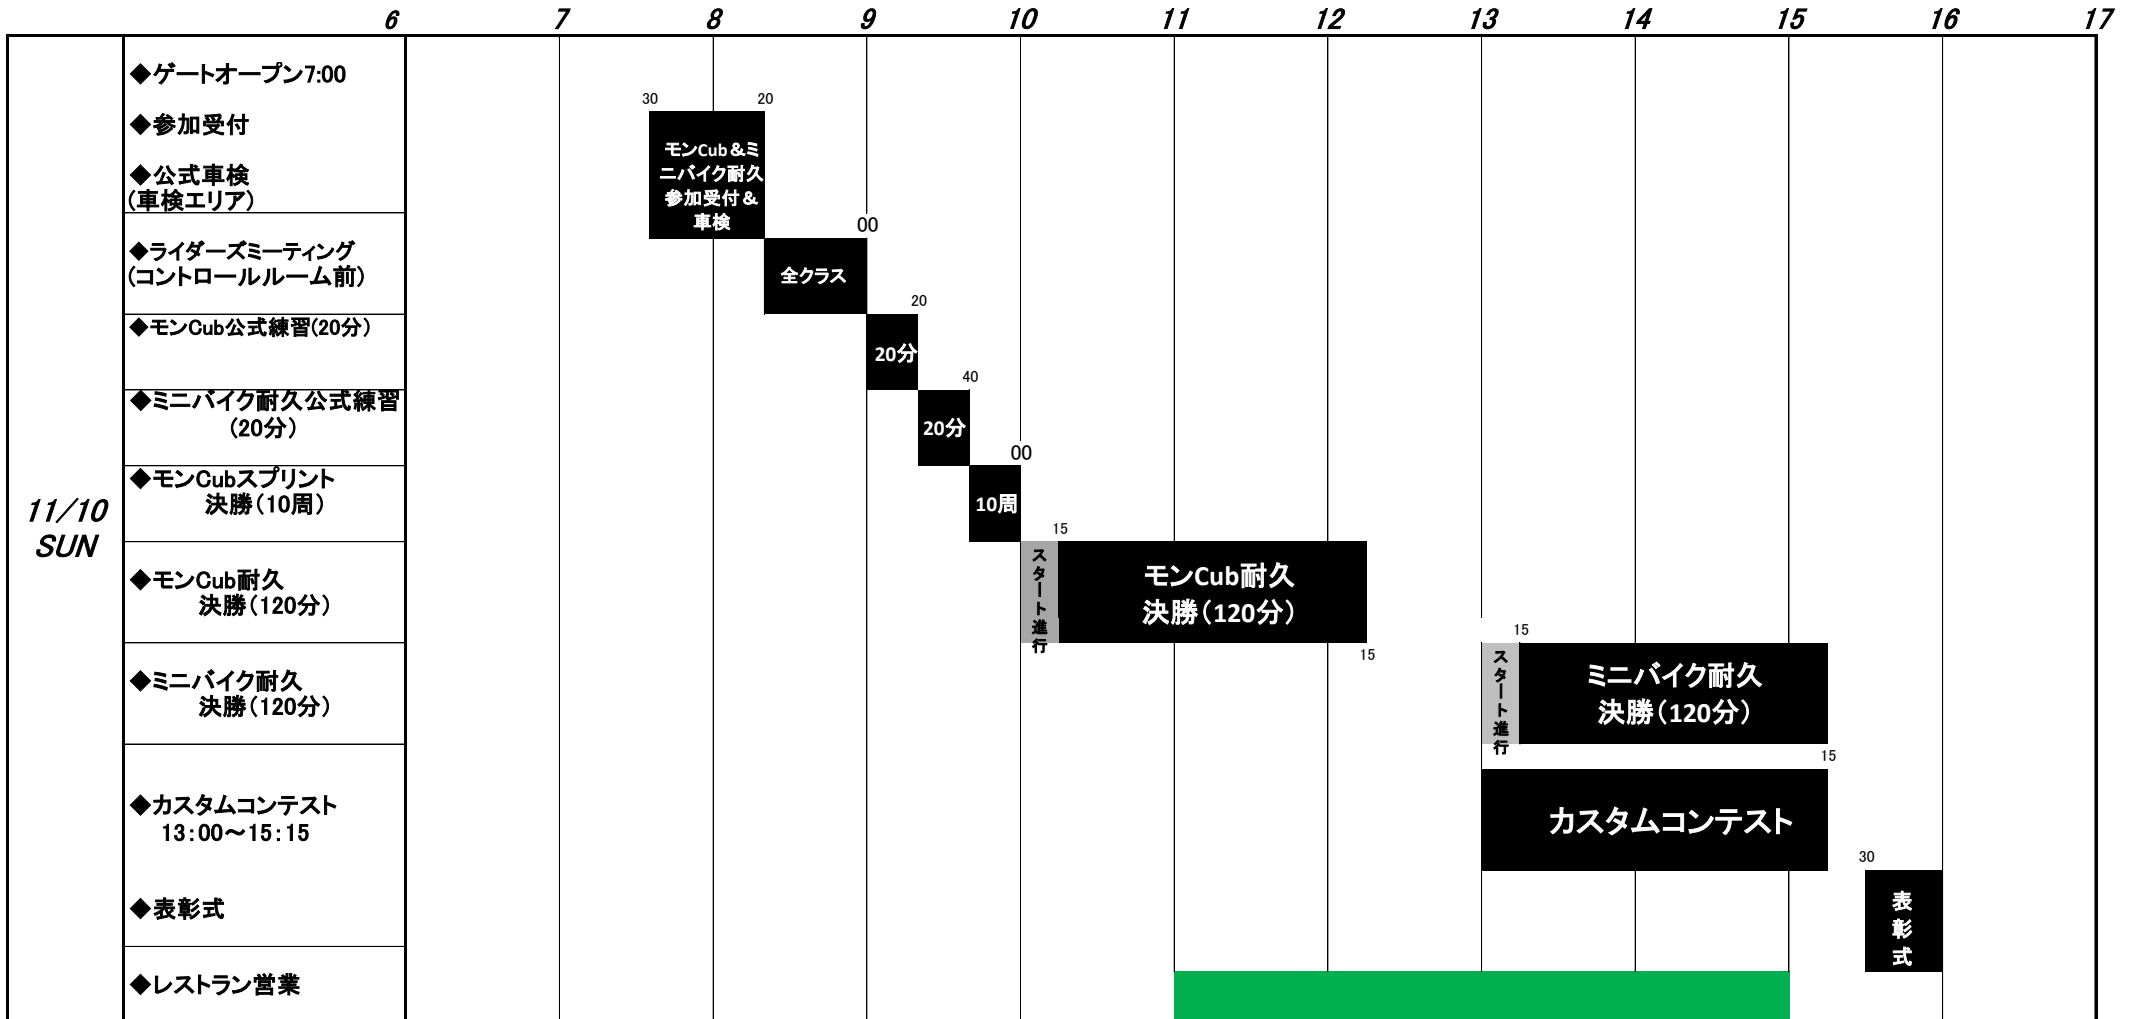

暫定タイムスケジュール

ver1.01

#####

- ※ スケジュールは多少前後する可能性があります。
- ※ 決勝スタート前までにグリッドへ整列してください。整列時間に間に合わない車両は、ピットスタートになります。
- ※ 赤旗中断等があった場合、走行時間やレース時間が短縮される場合があります。
- ※ 当日の状況によりスケジュールが変更される場合があります